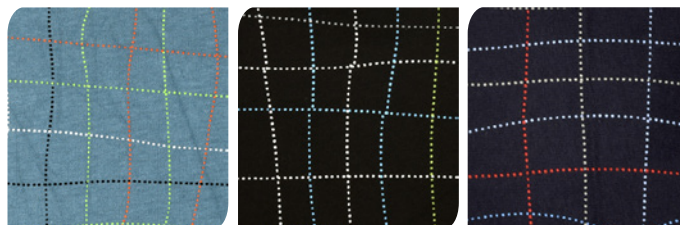

100% bavlna
velikost: 46/48, 50/52, 54/56, 58/60, 62/64
balení: 1 kus v balíčku

100% bavlna
velikost: 46/48, 50/52, 54/56, 58/60, 62/64, 66/68
balení: 1 kus v balíčku