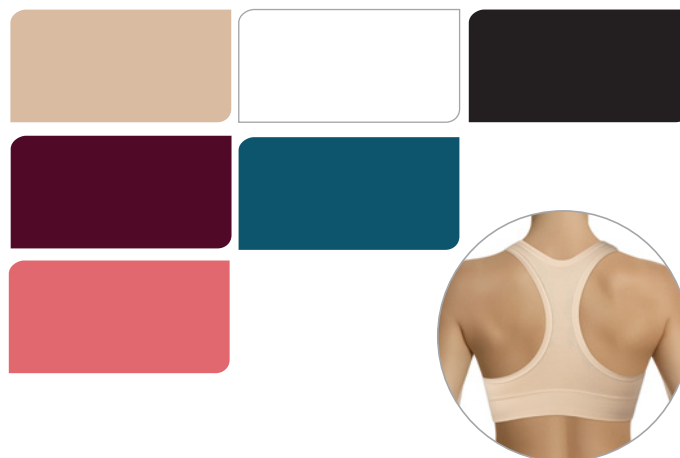

53% bavlna, 34% polyamid (tactel), 13% elastan (lycra)
velikost: S, M, L, XL, XXL
balení: 1 kus v balíčku